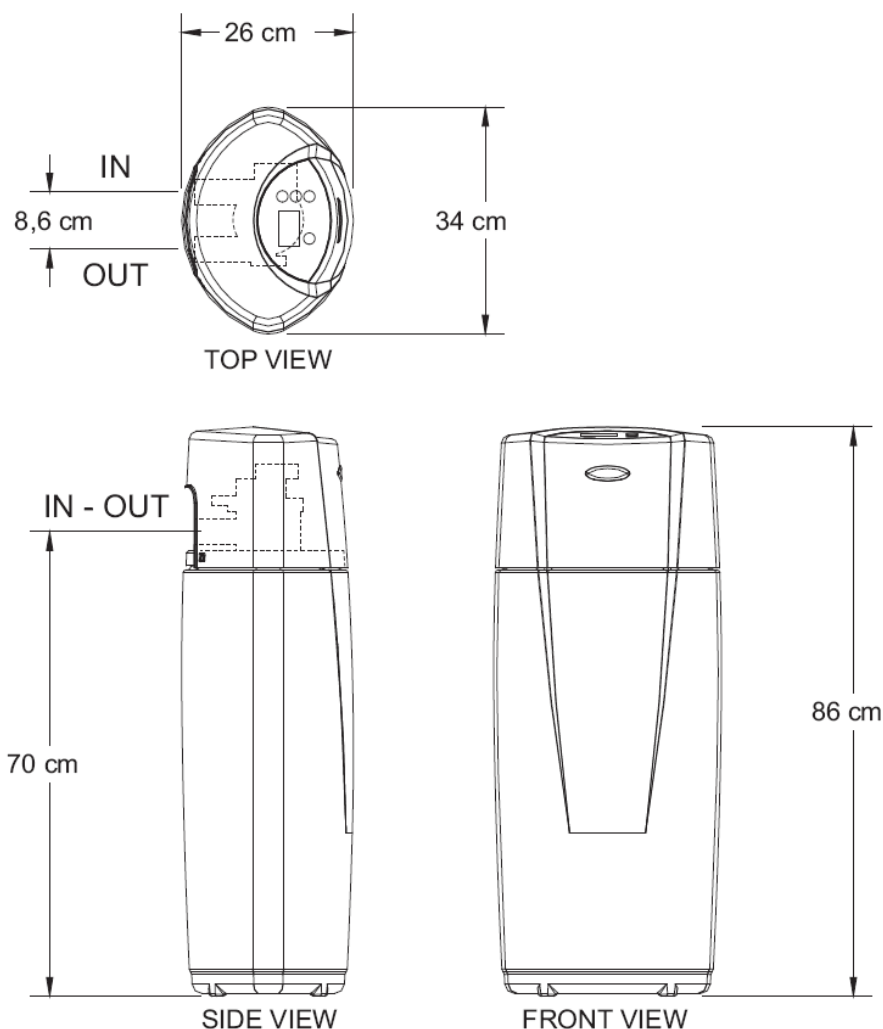

It's That Good.®

ECOWATER
SYSTEMS®

SINCE 1925.

Informatii tehnice

ETF JUNIOR

Debit nominal	1360 l/h
Caderea de presiune la debitul nominal	0.7 bar
Debit maxim	2180 l/h
Caderea de presiune la debit maxim	1 bar
Limite presiune apa de alimentare (min./max.)	1,5 ÷ 8 bar
Limite temperatura apa de alimentare (min./max.)	4 ÷ 40 °C
Consum de apa la regenerare	30 ÷ 35 l
Capacitate de tratare	2150 m ³
Estimarea capacitatii maxime de tratare (extrapolata din teste de laborator)	5670 m ³